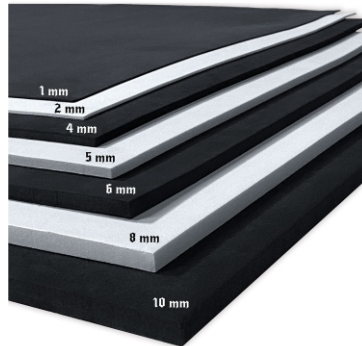

ESPUMA ROJA

POLIURETANO
MATERIAL: ESPUMA

ESPESOR: 4 - 100 mm
ANCHO: 1.20 m

USO IDEAL: FORRO, PLANTILLA
MUEBLES Y EMPAQUE

ROJA

**ESPUMA ROJA: ES UN MATERIAL MUY CÓMODO Y TRANSPIRABLE
IDEAL PARA CALZADO, EMPAQUE Y PLANTILLA.**

INNOVACIÓN QUE VISTE AL
MUNDO

MATERIAL: EVA
ETIL-VINIL-ACETATO

DUREZA: 35°
ANCHO: 1.40 m

USO IDEAL: FORRO, PLANTILLA
Y ACOJINAMIENTO

NEGRO

AMARILLO CANARIO

BLANCO

**EVA : SE UTILIZA PARA ABSOLVER EL
IMPACTO EN CADA PASO DA CUERPO AL CALZADO Y
BRINDA COMODIDAD.**

EVA PRIME

MATERIAL: EVA

DUREZA: 35°

USO IDEAL: FORRO, PLANTILLA

NATURAL

EVA PRIME: DA CUERPO AL FORRO O PLANTILLA ES DE ALTA DENSIDAD Y MUY COMODA.