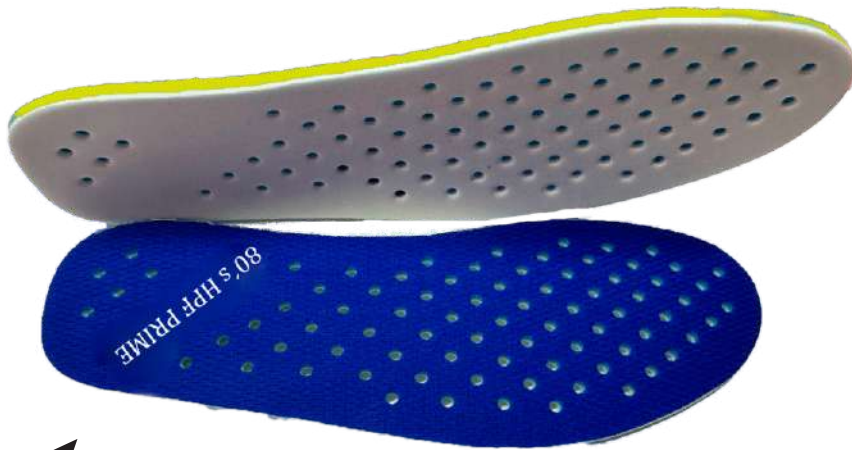

BONDEADOS
DEL BAJÍO
BY GRUPO REVILLA

80's HPF-EP

EVA PRIME 2.5MM

HPF 3MM

TEXT L

PLANTILLA SUAJADA, CORRIDA 22-31

BONDEADOS
DEL BAJÍO
BY GRUPO REVILLA