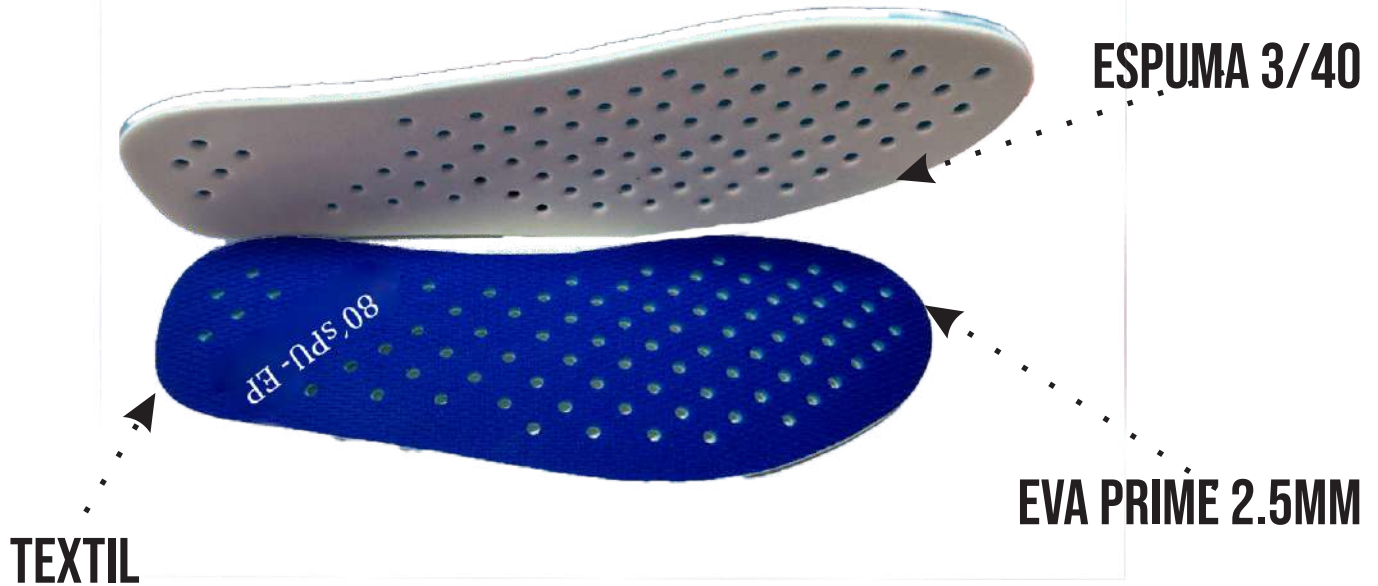

BONDEADOS
DEL BAJÍO
BY GRUPO REVILLA

80's PU-EP

PLANTILLA SUAJADA, CORRIDA 22-31

BONDEADOS
DEL BAJÍO
BY GRUPO REVILLA